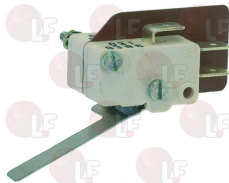

Microswitches

3240229 DOOR MICROSWITCH

16A 250V
for Dishwasher (ELFRAMO) SQ60
for Dishwasher hood type (ELFRAMO) CW650 - C33
C44 - C66
for Dishwasher hood type (KOMEL) K8033 - K8044
K8066
for Glasswasher/Cupwasher (ELFRAMO) SQ42 - SQ42E
SQ48 - SQ48E - SQ55