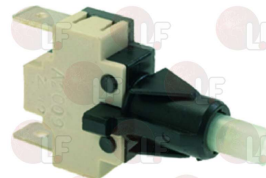

EMMEPI E61110003

1319082 SINGLE-POLE PUSH BUTTON 16A 250V

EMMEPI 244230101

Suitable for:

EMMEPI

3319181 START SWITCH DOMINO

for Dishwasher (ELFRAMO) SQ120 - SQ160 - SQ240
SQ882 - SQ885
for Dishwasher (KOMEL) Q902 - Q904 - Q906 - Q908
Q912
for Dishwasher hood type (ELFRAMO) C44 - C66
for Dishwasher hood type (KOMEL) K8044 - K8066
for Glasswasher/Cupwasher (ELFRAMO) SQ42 - SQ48
SQ55
for Glasswasher/Cupwasher (KOMEL) KSQ42 - KSQ48
KSQ55
for Pan/utensilwashing machines (ELFRAMO) LP60
LP70
for Pan/utensilwashing machines (KOMEL) KLP60
KLP70