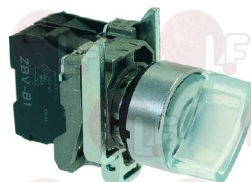

EMMEPI 809249

3319183 TRIPLE SWITCH DOMINO

2 switches + 1 button
for Dishwasher (ELFRAMO) D40
for Dishwasher (KOMEL) F94

EMMEPI 809338

3319332 WATER INLET SWITCH

for Dishwasher conveyor type (ELFRAMO) - Series ET
Series ETA