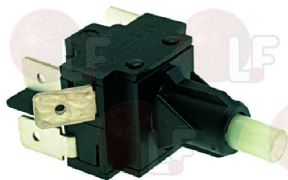

Suitable for:

EMMEPI

Suitable for:

3250072 TELESCOPIC GAS SPRING $\varnothing$ 35x450 mm
for mod. C33-44-66

EMMEPI 8C0727

Switches

3319201 BIPOLAR CHANGE OVER SWITCH 1 POSITION
16(4)A/250V
for Dishwasher hood type (ELFRAMO) C44 - C66
for Dishwasher hood type (KOMEL) K8044 - K8066
for Pan/utensilwashing machines (ELFRAMO) LP130
LP60 - LP70

EMMEPI 8C0657

EMMEPI 809267

EMMEPI 809336

3319168 BIPOLAR SWITCH 16A 250V
for Dishwasher (COMENDA) FC3M - FC4M

EMMEPI 808807

3319192 CYCLE SWITCH DOMINO
for Dishwasher (ELFRAMO) D30 - D40 - D80F
for Dishwasher (KOMEL) F93 - F94 - F98
for Glasswasher/Cupwasher (ELFRAMO) BD11 - BD13
BD14 - BD22 - B15
for Glasswasher/Cupwasher (KOMEL) B15 - F88 - F89
F91 - F92

EMMEPI 809337

3319335 DOMINO BUTTON 3 POSITIONS
for Dishwasher (ELFRAMO) D80F
for Dishwasher (KOMEL) F98

EMMEPI 8C0150

3319617 DOUBLE CONTACT SWITCH 16A 250V

EMMEPI 809021

3319397 GREEN BIPOLAR SWITCH 15A
3 position switch
with lamp 24V - NO contacts
for Dishwasher conveyor type (ELFRAMO) - Series EN

EMMEPI 8C0434