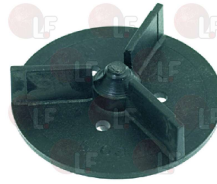

EMMEPI

3122363 IMPELLER \varnothing 71 mm
for Glasswasher/Cupwasher (ELFRAMO) BD14 - B14
B15

EMMEPI 8C1379

3122378 IMPELLER \varnothing 73 mm
threaded connection

EMMEPI 903069

3122080 IMPELLER \varnothing 85 mm
D-shaft 8x9 mm