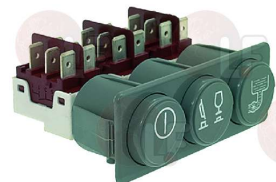

EMMEPI 809249

3319183 TRIPLE SWITCH DOMINO

2 switches + 1 button
for Dishwasher (ELFRAMO) D40
for Dishwasher (KOMEL) F94

EMMEPI 809338

3319332 WATER INLET SWITCH

for Dishwasher conveyor type (ELFRAMO) - Series ET
Series ETA