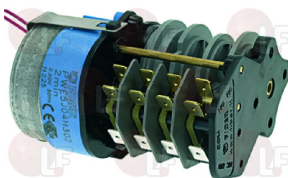

3322167 TIMER PWE 4 CAMS

230V 50/60Hz
cycle: 2 minutes
for Dishwasher (ELFRAMO) B12 - D120
for Dishwasher (KOMEL) F912
for Glasswasher/Cupwasher (ELFRAMO) BD11 - BD13
BD14 - BD22 - B11
for Glasswasher/Cupwasher (KOMEL) F88 - F89 - F91
F92