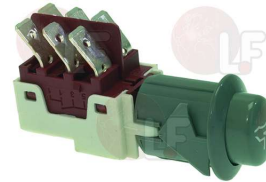

EMMEPI 712110000

3319398 GREY THREE-POLES SWITCH 16A 250V

for Glasswasher/Cupwasher (ELFRAMO) BD14

EMMEPI 8C0306

3319653 PUSH-BUTTON DOMINO 1 POSITION

for Dishwasher hood type (ELFRAMO) C33
for Dishwasher hood type (KOMEL) K8033
for Glasswasher/Cupwasher (ELFRAMO) BD14
for Glasswasher/Cupwasher (KOMEL) F91