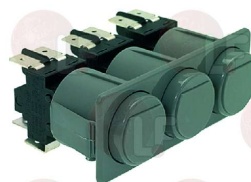

EMMEPI 809449

3319649 SWITCH DOMINO 3 POSITIONS

for Dishwasher hood type (ELFRAMO) C44 - C66
for Dishwasher hood type (KOMEL) K8044 - K8066

EMMEPI 8C0658

3319191 TRIPLE SWITCH BLOCK DOMINO

for Dishwasher (ELFRAMO) SQ120 - SQ160 - SQ240
SQ885
for Dishwasher (KOMEL) Q804 - Q906 - Q908 - Q912
for Dishwasher hood type (ELFRAMO) C44 - C66
for Dishwasher hood type (KOMEL) K8044 - K8066
for Pan/utensilwashing machines (ELFRAMO) LP30
LP60 - LP70
for Pan/utensilwashing machines (KOMEL) KLP30
KLP60 - KLP70