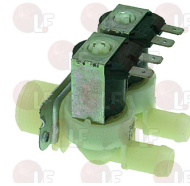

EMMEPI 8C0145

EMMEPI 808922

3120009 SOLENOID VALVE 351 220/240V \varnothing 14 mm
 solenoid valve 180° - 220/240V 50/60Hz - max 90°C
 inlet 3/4" - outlet \varnothing 14 mm

EMMEPI 809566

3120011 SOLENOID VALVE 353 220/240V \varnothing 14 mm
 solenoid valve 180° - 220/240V 50/60Hz - max 90°C
 inlet 3/4" - dual outlet \varnothing 14 mm