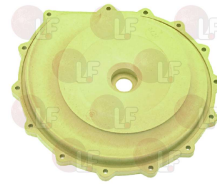

EMMEPI 809262

EMMEPI 809339

3122335 FLANGE FOR PUMP HOUSING
 for Dishwasher (ELFRAMO) MR600 - MR800 - SQ160
 for Dishwasher conveyor type (ELFRAMO) - Series EN
 Series ET - Series ETA - ET020
 for Dishwasher hood type (ELFRAMO) EC800 - MRC800