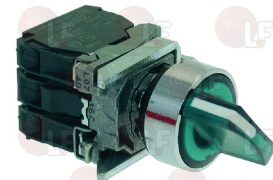

EMMEPI 809337

3319335 DOMINO BUTTON 3 POSITIONS
for Dishwasher (ELFRAMO) D80F
for Dishwasher (KOMEL) F98

EMMEPI 8C0150

3319617 DOUBLE CONTACT SWITCH 16A 250V

EMMEPI 809021

3319397 GREEN BIPOLAR SWITCH 15A
3 position switch
with lamp 24V - NO contacts
for Dishwasher conveyor type (ELFRAMO) - Series EN