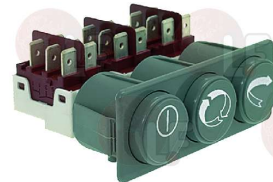

EMMEPI 809337

3319335 DOMINO BUTTON 3 POSITIONS
for Dishwasher (ELFRAMO) D80F
for Dishwasher (KOMEL) F98

EMMEPI 8C0150

3319617 DOUBLE CONTACT SWITCH 16A 250V