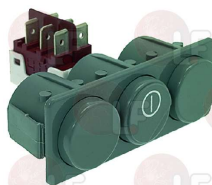

Suitable for:

EMMEPI

3319181 START SWITCH DOMINO

for Dishwasher (ELFRAMO) SQ120 - SQ160 - SQ240
SQ882 - SQ885
for Dishwasher (KOMEL) Q902 - Q904 - Q906 - Q908
Q912
for Dishwasher hood type (ELFRAMO) C44 - C66
for Dishwasher hood type (KOMEL) K8044 - K8066
for Glasswasher/Cupwasher (ELFRAMO) SQ42 - SQ48
SQ55
for Glasswasher/Cupwasher (KOMEL) KSQ42 - KSQ48
KSQ55
for Pan/utensilwashing machines (ELFRAMO) LP60
LP70
for Pan/utensilwashing machines (KOMEL) KLP60
KLP70

EMMEPI 809250

Suitable for:

3319205 SWITCH BLOCK WITH BIPOLAR CHANGEOVER SW.

16(4)A/250V
for Dishwasher (ELFRAMO) D30
for Dishwasher (KOMEL) F93
for Glasswasher/Cupwasher (ELFRAMO) BD11 - BD13
for Glasswasher/Cupwasher (KOMEL) F88 - F89

EMMEPI 809449

3319649 SWITCH DOMINO 3 POSITIONS

for Dishwasher hood type (ELFRAMO) C44 - C66
for Dishwasher hood type (KOMEL) K8044 - K8066

EMMEPI 8C0658

3319191 TRIPLE SWITCH BLOCK DOMINO

for Dishwasher (ELFRAMO) SQ120 - SQ160 - SQ240
SQ885
for Dishwasher (KOMEL) Q804 - Q906 - Q908 - Q912
for Dishwasher hood type (ELFRAMO) C44 - C66
for Dishwasher hood type (KOMEL) K8044 - K8066
for Pan/utensilwashing machines (ELFRAMO) LP30
LP60 - LP70
for Pan/utensilwashing machines (KOMEL) KLP30
KLP60 - KLP70

EMMEPI 809249

3319183 TRIPLE SWITCH DOMINO

2 switches + 1 button
for Dishwasher (ELFRAMO) D40
for Dishwasher (KOMEL) F94

EMMEPI 809338

3319332 WATER INLET SWITCH

for Dishwasher conveyor type (ELFRAMO) - Series ET
Series ETA

EMMEPI 8C0793

3319232 YELLOW CYCLE START SWITCH

16(8)A/250V 2 contacts

EMMEPI 905324

3319231 YELLOW SELECTOR SWITCH

16(8)A/250V 6 contacts

EMMEPI 905326