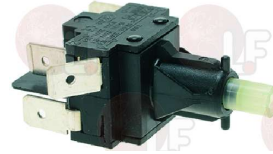

EMMEPI 8C0657

EMMEPI 809267

EMMEPI 809336

3319168 BIPOLAR SWITCH 16A 250V
for Dishwasher (COMENDA) FC3M - FC4M

EMMEPI 808807

3319192 CYCLE SWITCH DOMINO
for Dishwasher (ELFRAMO) D30 - D40 - D80F
for Dishwasher (KOMEL) F93 - F94 - F98
for Glasswasher/Cupwasher (ELFRAMO) BD11 - BD13
BD14 - BD22 - B15
for Glasswasher/Cupwasher (KOMEL) B15 - F88 - F89
F91 - F92